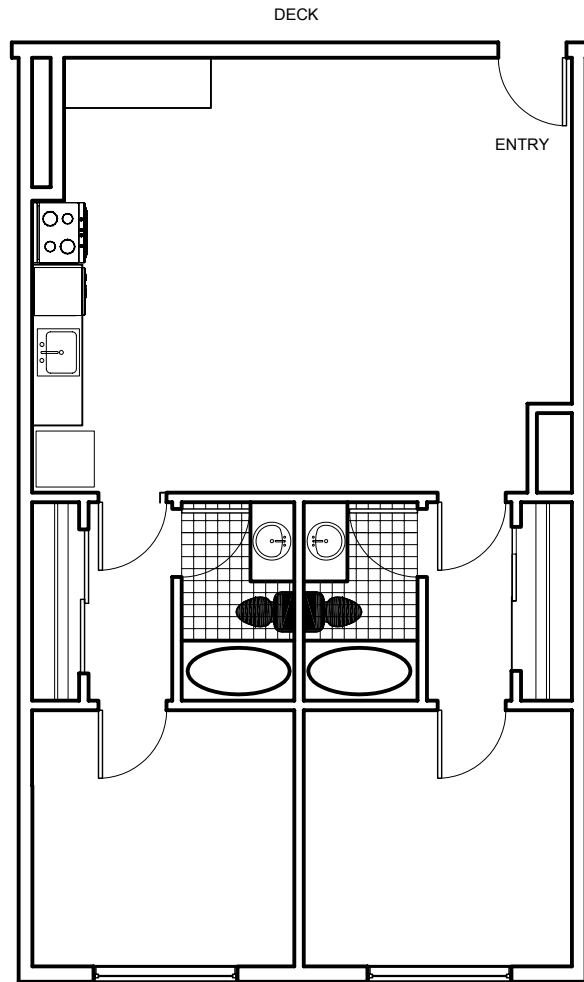

**UNIT 302**

833 sf

SCALE: 1/8"-1'-0"