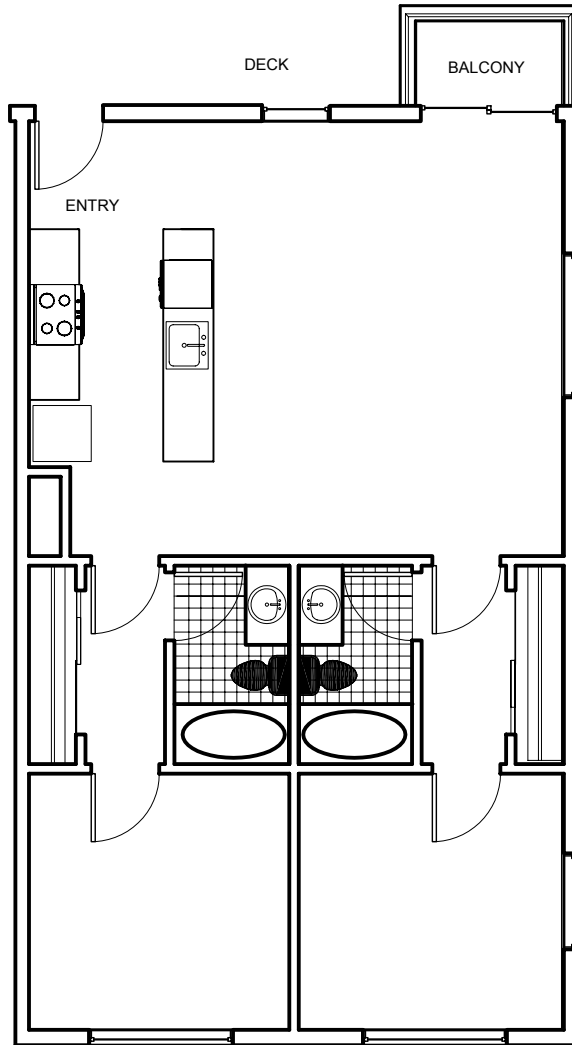

UNIT 303

869 sf

SCALE: 1/8"=1'-0"